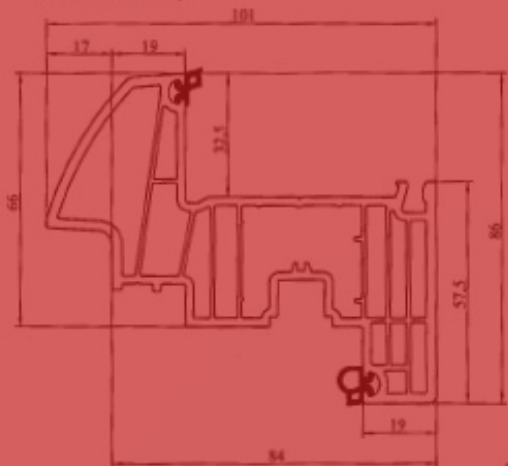

ARTHY PREMIUM

9120 Ablakszárny