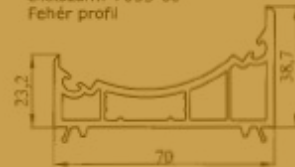

Párkányfogadó
cikkszám: 7057-00

H Soroló
cikkszám: 6050-00
Fehér profil