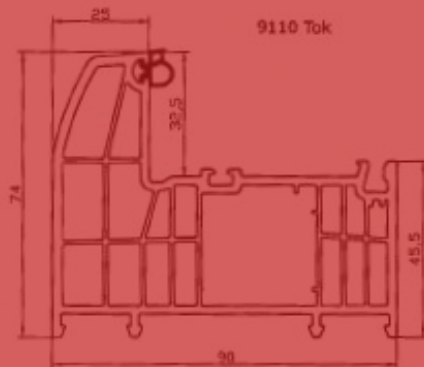

# ARTHY PREMIUM

9120 Ablakszárny

9051 Szélesítő elem

9110 Tok

9132 Stúlp profil

9130 Osztó profil

9143 Üvegező lécz

9142 Üvegező lécz