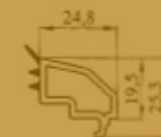

Üvegezõ lécz
cikkszám: 7141-01
Fehér profil Szürke tömítéssel
cikkszám: 7141-02
Fehér profil Fekete tömítéssel