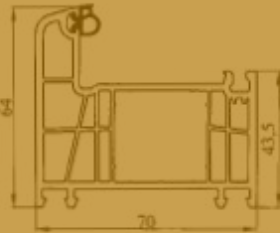

# ARTHY SOFTLINE

Ablaktok  
cikkszám: 7110-00  
Fehér profil tömítés nélkül

Ablaktok  
cikkszám: 7110-01  
Fehér profil szürke tömítéssel  
cikkszám: 7110-02  
Fehér profil fekete tömítéssel

Ajtótök  
cikkszám: 7112-00  
Fehér profil