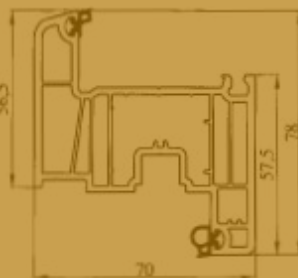

Balkonajtó szárny
cikkszám: 7126-00
Fehér profil