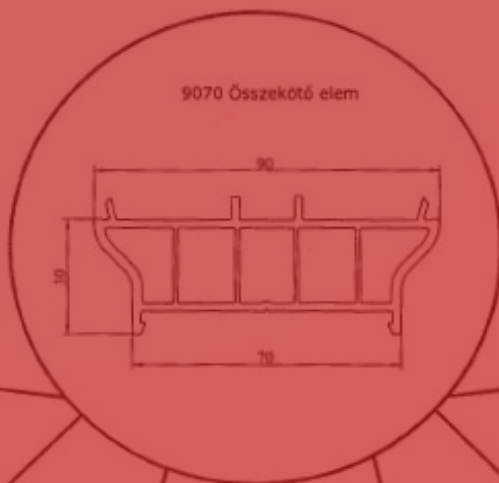

9070 Összekötő elem