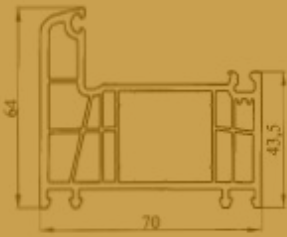

# ARTHY SOFTLINE

Ablaktok  
cikkszám: 7110-00  
Fehér profil tömítés nélkül

Ablaktok  
cikkszám: 7110-01  
Fehér profil szürke tömítéssel  
cikkszám: 7110-02  
Fehér profil fekete tömítéssel

Ajtótök  
cikkszám: 7112-00  
Fehér profil