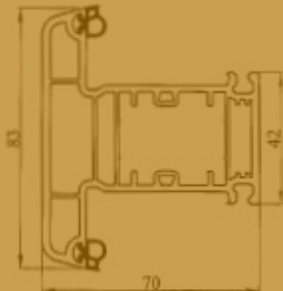

Párkányfogadó  
cikkszám: 7057-00

H Soroló  
cikkszám: 6050-00  
Fehér profil

Statikai soroló  
cikkszám: 7053-00  
Fehér profil

Oszlop  
7130-00 számú  
Fehér profil tömítés nélkül

Osztó profil  
cikkszám: 7130-01  
Fehér profil szürke tömítéssel  
cikkszám: 7130-02  
Fehér profil fekete tömítéssel