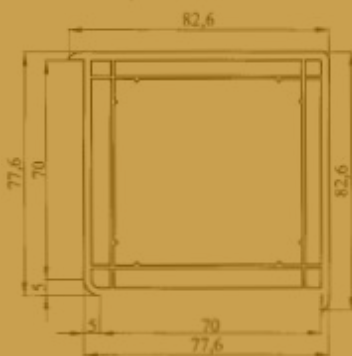

Soroló 90°  
cikkszám: 7052-00  
Fehér profil

Statikai soroló - homlokzati  
cikkszám: 7056-00  
Fehér profil

40mm szélesítő  
cikkszám: 7051-00  
Fehér profil

25mm szélesítő  
cikkszám: 7058-00  
Fehér profil