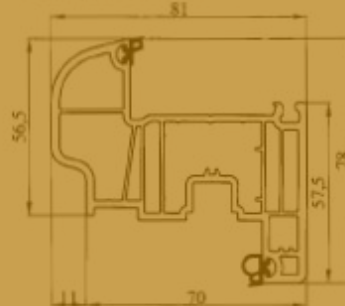

Ablakszárny lekerekített
cikkszám: 7121-01
Fehér profil szürke tömítéssel
cikkszám: 7121-02
Fehér profil fekete tömítéssel