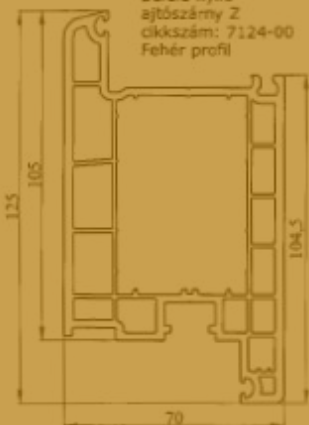

Befejező nyíló
ajtószárny Z
cikkszám: 7124-00
Fehér profil

Adapter csősorolóhoz
cikkszám: 7055-00
Fehér profil

Párkányfogadó
cikkszám: 7057-00

H Soroló
cikkszám: 6050-00
Fehér profil

Statikai soroló
cikkszám: 7053-00
Fehér profil

Oszlop
7130-00 számú
Fehér profil tömítés nélkül