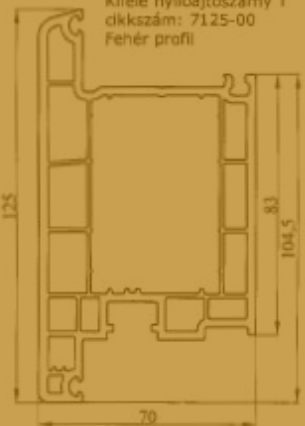

Üvegezõ lécz
cikkszám: 7140-01
Fehér profil Szürke tömítéssel
cikkszám: 7140-02
Fehér profil Fekete tömítéssel

Üvegezõ lécz
cikkszám: 7141-01
Fehér profil Szürke tömítéssel
cikkszám: 7141-02
Fehér profil Fekete tömítéssel

Üvegezõ lécz
cikkszám: 7142-00
Fehér profil
Tömítés nélkül