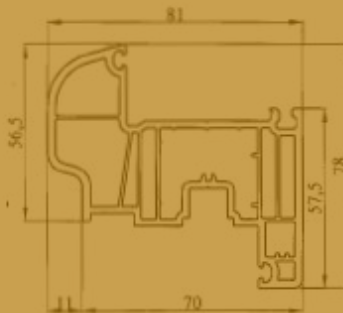

Csősoroló  
cikkszám: 7054-00  
Fehér profil

Stúlp profil  
cikkszám: 7132-00  
Fehér profil

Alumínium ajtóküszöb  
cikkszám: 7018

Ablakszárny lekerekített  
cikkszám: 7121-00  
Fehér profil tömítés nélkül

Ablakszárny lekerekített  
cikkszám: 7121-01  
Fehér profil szürke tömítéssel  
cikkszám: 7121-02  
Fehér profil fekete tömítéssel

Befejező nyíló  
ajtószárny Z  
cikkszám: 7124-00  
Fehér profil

Adapter csősorolóhoz  
cikkszám: 7055-00  
Fehér profil