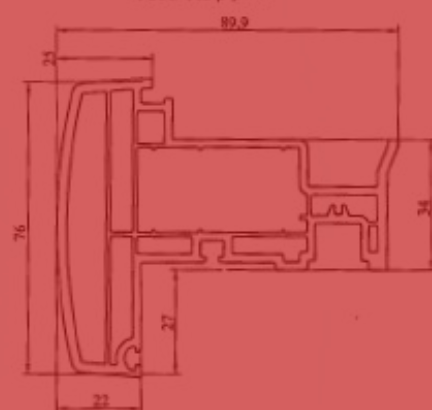

# ARTHY PREMIUM

9120 Ablakszárny

9051 Szélesítő elem

9110 Tok

9132 Stúlp profil

9130 Osztó profil

9143 Üvegező lécz

9142 Üvegező lécz