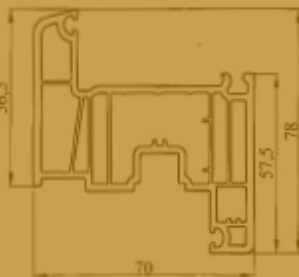

Ablakszárny
cikkszám: 7120-01
Fehér profil szürke tömítéssel
cikkszám: 7120-02
Fehér profil fekete tömítéssel