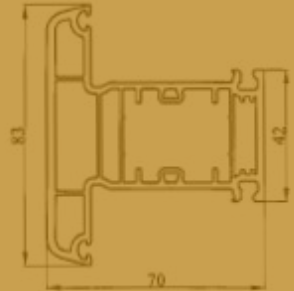

Párkányfogadó  
cikkszám: 7057-00

H Soroló  
cikkszám: 6050-00  
Fehér profil

Statikai soroló  
cikkszám: 7053-00  
Fehér profil

Oszlop  
7130-00 számú  
Fehér profil tömítés nélkül

Osztó profil  
cikkszám: 7130-01  
Fehér profil szürke tömítéssel  
cikkszám: 7130-02  
Fehér profil fekete tömítéssel

Kifejező nyílóajtószárny T  
cikkszám: 7125-00  
Fehér profil

Üvegezõ lécz  
cikkszám: 7140-01  
Fehér profil Szürke tömítéssel  
cikkszám: 7140-02  
Fehér profil Fekete tömítéssel

Üvegezõ lécz  
cikkszám: 7141-01  
Fehér profil Szürke tömítéssel  
cikkszám: 7141-02  
Fehér profil Fekete tömítéssel