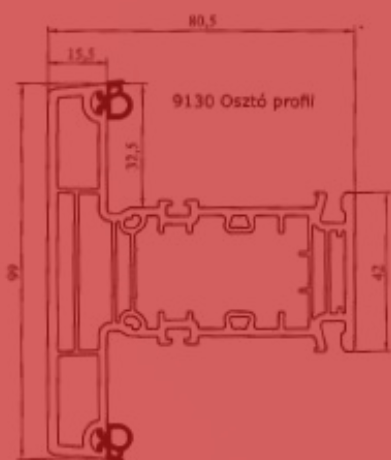

# ARTHY PREMIUM

9120 Ablakszárny

9051 Szélesítő elem

9110 Tok

9132 Stúlp profil

9130 Osztó profil

9143 Üvegező lécz

9142 Üvegező lécz